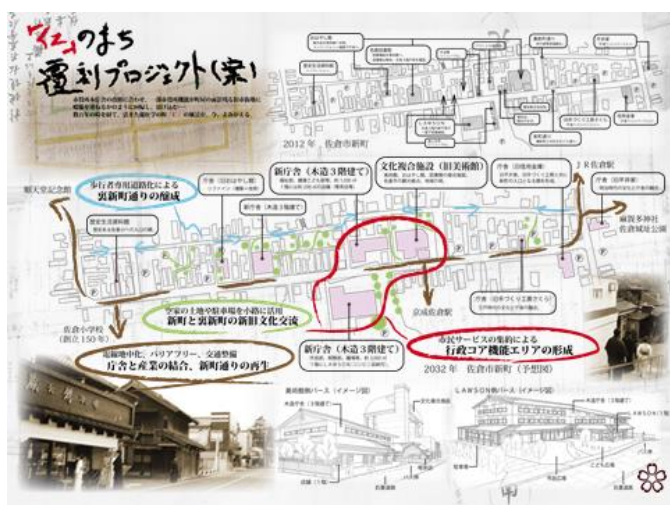

- City of Portland
…スナップ写真からの感慨（別途スナップ写真参照）

- 蔦屋書店戦略
<http://tsite.jp/daikanyama/store-service/tsutaya.html>

• 代官山…街並み回遊型

• 武雄市…コアコミュニティ型

- 離島の本屋
- 島的美容室

- 佐倉市役所本庁舎に関する妄想（イノベーション）
…佐倉新町構想（回遊型庁舎？）
…本庁舎、美術館、図書館
…コンビニ公民館？

- 『成功の反対は失敗ではなく、何もしないことである』
- 『簡単なことを難しくせず、難しいことは誤魔化さないで実行する』